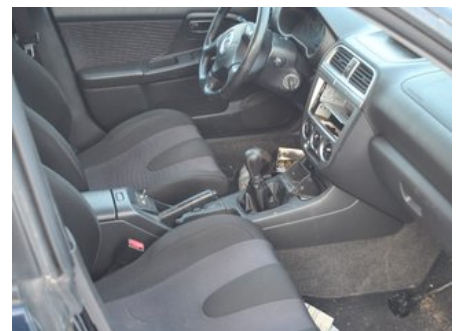

Fordon - Subaru Impreza

Chassinummer: JF1GGALD32G014242	Modellår: 2002	Mil: 13.060	Bränsle: BENSIN
Färg: BLÅ	Färgkod: 08V	Inredning: TYG	Inredningskod: B20
Växellåda: MANUELL 4WD	Växellådsnummer: TY754	Utväxling: -	Gruppkod: -
Motor: WRX TURBO	Motorkod: EJ205	Tillverkningsdatum: -	Registreringsdatum: -
Anmärkning: WRX 2.0 TURBO WRX TURBO MANUELL 4WD 4DR CBI BENSIN