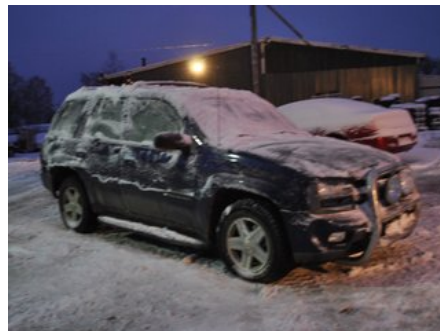

Fordon - Chevrolet TrailBlazer

Chassinummer: 1GNDT13SX22165810	Modellår: 2002	Mil: 14.521	Bränsle: Bensin
Färg: MÖRKBLÅ	Färgkod: -	Inredning: GRÅTT SKINN	Inredningskod: -
Växellåda: AUTOMAT 4X4	Växellådsnummer: 4L60E	Utväxling: 3,73	Gruppkod: -
Motor: 4,2	Motorkod: 5	Tillverkningsdatum: -	Registreringsdatum: -
Anmärkning: 4.2L RAK 6:A LTZ 4,2 AUTOMAT 4X4 5DR SUV BENSIN