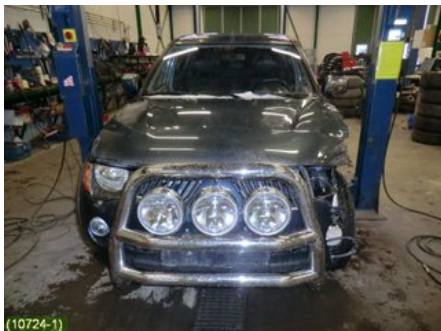

Fordon - Mitsubishi L200

Chassinummer: MMBJRKB407D140601	Modellår: 2008	Mil: 8.311	Bränsle: Diesel
Färg: TITANGRÅMET	Färgkod: A67	Inredning: SVART/GRÅ SKINN	Inredningskod: 08A/C84
Växellåda: AUT	Växellådsnummer: AUT	Utväxling: 4,100	Gruppkod: -
Motor: 2,5DI-D (100KW)	Motorkod: 4D56	Tillverkningsdatum: -	Registreringsdatum: 20071102
Anmärkning: 4DPICKUP 2,5DI-D AUT 4WDABS,ESP,SERVO,DRAG,RAILS			