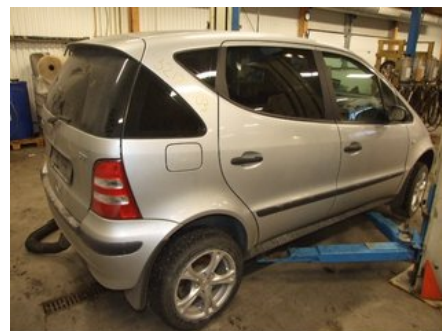

Fordon - Mercedes A-Class

Chassinummer: WDB1681091J910270	Modellår: 2003	Mil: 13.797	Bränsle: Diesel
Färg: SILVER MET	Färgkod: -	Inredning: SVART TYG	Inredningskod: -
Växellåda: 5VXL	Växellådsnummer: -	Utväxling: -	Gruppkod: -
Motor: 170CDI	Motorkod: OM 668.942	Tillverkningsdatum: 200302	Registreringsdatum: -
Anmärkning: A 170 CDI 170CDI 5VXL 5DR CC DIESEL