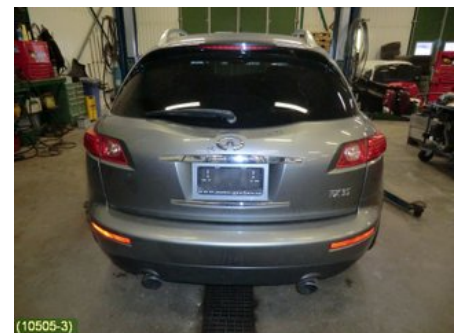

Fordon - Infiniti FX35, FX45

Chassinummer: JNRAS08W44X220021	Modellår: 2004	Mil: 8.099	Bränsle: Bensin
Färg: GRÅMET	Färgkod: WV2	Inredning: SVART SKINN	Inredningskod: G
Växellåda: AUT	Växellådsnummer: RC36 (RE5R05A)	Utväxling: -	Gruppkod: -
Motor: 3,5I V6 (206KW)	Motorkod: VQ35DE (KOMP:11,5-12 BAR)	Tillverkningsdatum: -	Registreringsdatum: 20060306
Anmärkning: 5DSUV 3,5I AUT ABS ACCSERVO,C-LÅS,XENONLJUS			