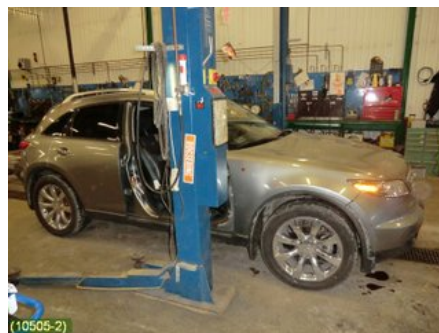

Fordon - Infiniti FX35, FX45

Chassinummer: JNRAS08W44X220021	Modellår: 2004	Mil: 8.099	Bränsle: Bensin
Färg: GRÅMET	Färgkod: WV2	Inredning: SVART SKINN	Inredningskod: G
Växellåda: AUT	Växellådsnummer: RC36 (RE5R05A)	Utväxling: -	Gruppkod: -
Motor: 3,5I V6 (206KW)	Motorkod: VQ35DE (KOMP:11,5-12 BAR)	Tillverkningsdatum: -	Registreringsdatum: 20060306
Anmärkning: 5DSUV 3,5I AUT ABS ACCSERVO,C-LÅS,XENONLJUS			