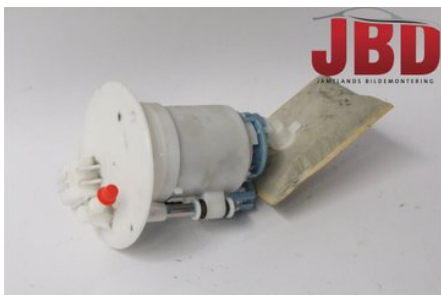

Tel: 063-138200

Fax: 063-102190

www.jbdbildelar.se

Del - Bränslepump Elektrisk

Lagernummer: W256174	Position:	Kvalitet: A	Passar fr./till årsm. -
Nyckod:	Tillverkare: -	Tillverkarkod: -	Originalnr: 8GL-13907-00
Anmärkning: FX NYTRO			

Fordon - Yamaha Snöskoter

Chassinummer: JYE8HB0008A002452	Modellår: 2008	Mil: 145	Bränsle: -
Färg: VIT	Färgkod: -	Inredning: -	Inredningskod: -
Växellåda: -	Växellådsnummer: -	Utväxling: -	Gruppkod: -
Motor: -	Motorkod: -	Tillverkningsdatum: -	Registreringsdatum: -
Anmärkning: FX NYTRO R-TX ER BAND			