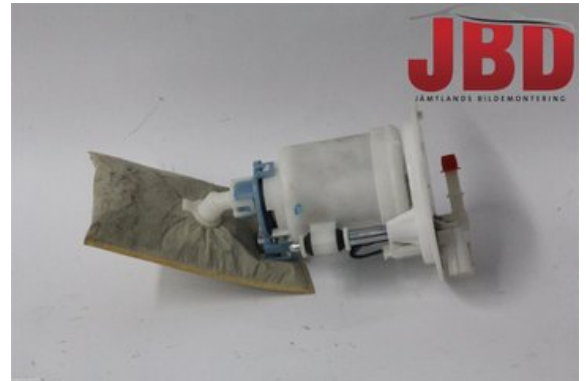

Tel: 063-138200

Fax: 063-102190

www.jbdbildelar.se

Del - Bränslepump Elektrisk

Lagernummer: W256174	Position:	Kvalitet: A	Passar fr./till årsm. -
Nyckod:	Tillverkare: -	Tillverkarkod: -	Originalnr: 8GL-13907-00
Anmärkning: FX NYTRO			

Fordon - Yamaha Snöskoter

Chassinummer: JYE8HB0008A002452	Modellår: 2008	Mil: 145	Bränsle: -
Färg: VIT	Färgkod: -	Inredning: -	Inredningskod: -
Växellåda: -	Växellådsnummer: -	Utväxling: -	Gruppkod: -
Motor: -	Motorkod: -	Tillverkningsdatum: -	Registreringsdatum: -
Anmärkning: FX NYTRO R-TX ER BAND			