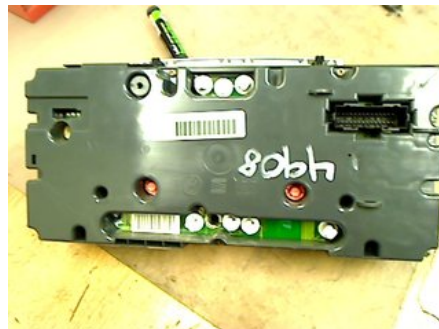

Tel: 0660-70090

Fax:

www.bildelshuset.com

Del - Kombinerat Instrument

Lagernummer: W52722	Position: -	Kvalitet: A -	Passar fr./till årsm. -
Nyckod: -	Tillverkare: -	Tillverkarkod: 1H6919033E	Originalnr: -
Anmärkning: -			

Fordon - VW Golf, e-Golf

Chassinummer: ZZZ1HZPW264810	Modellår: 1993	Mil: -	Bränsle: Bensin
Färg: VIT	Färgkod: -	Inredning: TYG, BLÅ	Inredningskod: -
Växellåda: MANUELL	Växellådsnummer: -	Utväxling: -	Gruppkod: -
Motor: 1.8	Motorkod: ADZ	Tillverkningsdatum: 000000	Registreringsdatum: -
Anmärkning: 1,8 1.8 MANUELL CSE BENSIN			