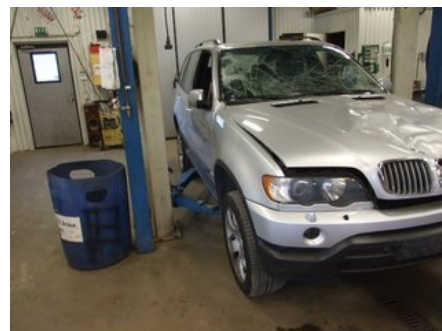

Fordon - BMW X5

Chassinummer: WBAFB31070LP09721	Modellår: 2002	Mil: 11.985	Bränsle: Bensin
Färg: TITANSILBER MET	Färgkod: 354/7	Inredning: SCHWARZ SKINN	Inredningskod: N6SW
Växellåda: AUT+TRONIC	Växellådsnummer: ZF 5HP-24 1423949	Utväxling: -	Gruppkod: -
Motor: 4,4I V8	Motorkod: M62-B44 8S2	Tillverkningsdatum: 200207	Registreringsdatum: 20020904
Anmärkning: BMW X5 4,4IA 4,4I V8 AUT+TRONIC 4DR SUV BENSIN