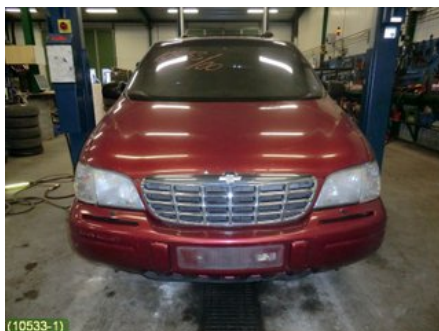

Fordon - Chevrolet Trans Sport

Chassinummer: 1GNDX03E5YD135572	Modellår: 1999	Mil: 33.713	Bränsle: Bensin
Färg: M-RÖD	Färgkod: M-RÖD	Inredning: GRÅ SKINN	Inredningskod: GRÅ SKINN
Växellåda: AUT	Växellådsnummer: AUT	Utväxling: -	Gruppkod: -
Motor: 3,4I (137KW)	Motorkod: LA1	Tillverkningsdatum: 199909	Registreringsdatum: 20000407

Anmärkning:

5DBUSS 3,4I AUT ABS ACSERVO,DRAGLUFTFJÄDRING BA