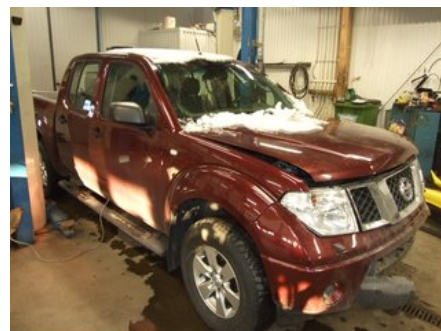

Fordon - Nissan Navara

Chassinummer: VSKCVND40U0064028	Modellår: 2006	Mil: 4.467	Bränsle: Diesel
Färg: RÖD MET	Färgkod: A31	Inredning: MGRÅ	Inredningskod: K072
Växellåda: 6VXL 4WD	Växellådsnummer: -	Utväxling: -	Gruppkod: -
Motor: 2,5dCi	Motorkod: YD25DDTi	Tillverkningsdatum: -	Registreringsdatum: -
Anmärkning: DOUBLE CAB NAVARA 2,5DCI 6VXL 4WD 4DR DBH DIESEL			