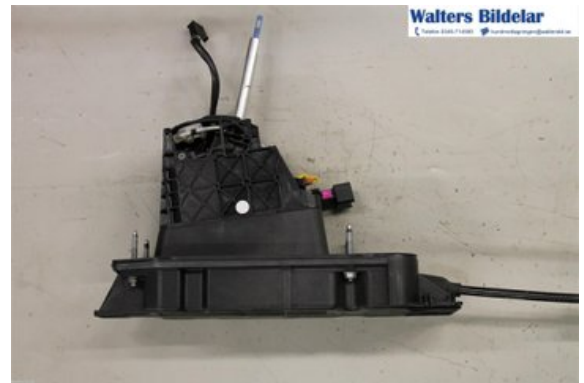

Tel: 0346-714580

Fax:

www.waltersbil.se

Del - Växelslag / Vajer

Lagernummer: W640935	Position:	Kvalitet: A	Passar fr./till årsm. -
Nyckod:	Tillverkare: -	Tillverkarkod: -	Originalnr: -
Anmärkning: -			

Fordon - VW Passat