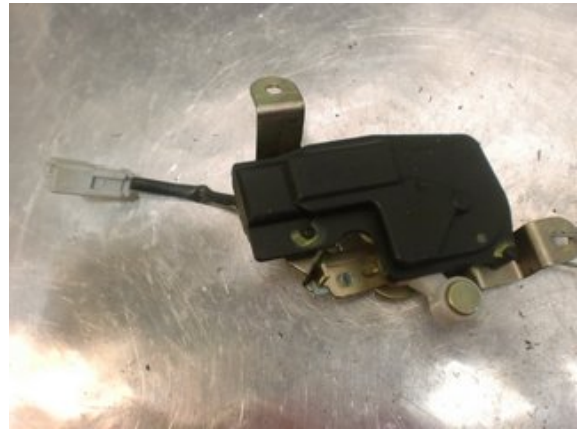

Lagernummer:

W906933

320 SEK

Frakt / Leveranstid:

Från 125 SEK / 1-3 dagar

Boets Bildmontering AB

Boet Sågen

59992 Ödeshög

Tel: 0144-20040

Fax:

www.boetsbildmontering.se

Del - Centrallåsmotor Baklucka

Lagernummer: W906933	Position:	Kvalitet: A	Passar fr./till årsm. -
Nyckod: -	Tillverkare: -	Tillverkarkod: MITSUI	Originalnr: -
Anmärkning: MITSUI			