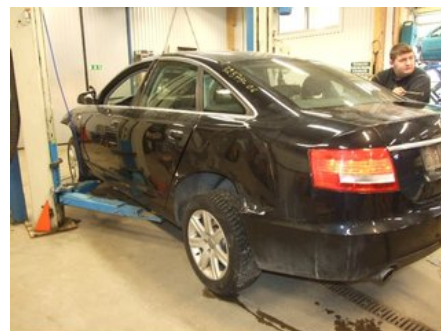

Fordon - Audi A6 / S6, A6 E-Tron

Chassinummer: WAUZZZ4F36N140634	Modellår: 2006	Mil: 10.872	Bränsle: Bensin
Färg: SVARTMET.	Färgkod: LZ9Y	Inredning: GRÅ	Inredningskod: NÖD/NK
Växellåda: MANUELL 6VXL.	Växellådsnummer: HGV	Utväxling: -	Gruppkod: -
Motor: V6 2,4	Motorkod: BDW	Tillverkningsdatum: 200601	Registreringsdatum: -
Anmärkning: V6 2,4 MANUELL 6VXL. 4DR SED BENSIN