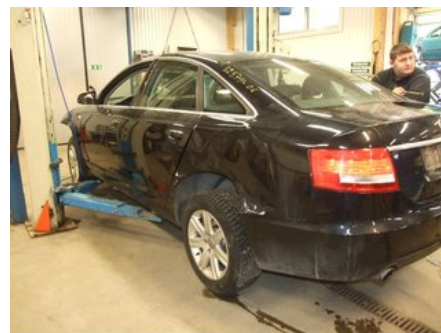

Fordon - Audi A6 / S6, A6 E-Tron

Chassinummer: WAUZZZ4F36N140634	Modellår: 2006	Mil: 10.872	Bränsle: Bensin
Färg: SVARTMET.	Färgkod: LZ9Y	Inredning: GRÅ	Inredningskod: NÖD/NK
Växellåda: MANUELL 6VXL.	Växellådsnummer: HGV	Utväxling: -	Gruppkod: -
Motor: V6 2,4	Motorkod: BDW	Tillverkningsdatum: 200601	Registreringsdatum: -
Anmärkning: V6 2,4 MANUELL 6VXL. 4DR SED BENSIN