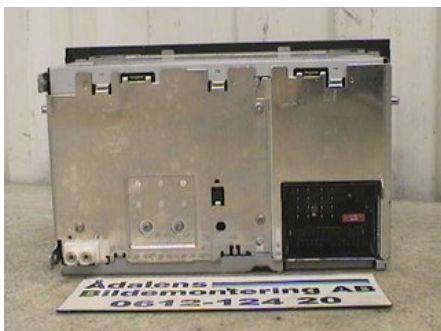

Tel: 0612-12420

Fax: 0612-711748

www.adalens.se

Del - Radio CD / Multimediapanel

Lagernummer: W840202	Position:	Kvalitet: A	Passar fr./till årsm. -
Nyckod:	Tillverkare: -	Tillverkarkod: 815-7648-218-366	Originalnr: 3R0-035-186
Anmärkning: BLAUPUNKT MED INSTR.BOKBLAUPUNKT			

Fordon - Seat Exeo

Chassinummer: VSSZZZ3RZAR011950	Modellår: 2010	Mil: 219	Bränsle: Diesel
Färg: VIT	Färgkod: LB9A	Inredning: M.GRÅ	Inredningskod: FE
Växellåda: MANUELL 6VXL.	Växellådsnummer: JWS 05109	Utväxling: -	Gruppkod: -
Motor: 2,0TDI	Motorkod: CAGA	Tillverkningsdatum: 200911	Registreringsdatum: -
Anmärkning: 2,0TDI MANUELL 6VXL. 4DR CBI DIESEL			