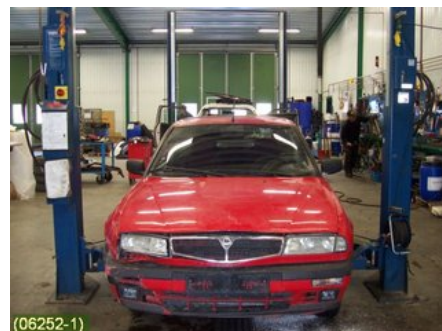

Fordon - Lancia Delta

Chassinummer: ZLA83600003027695	Modellår: 1996	Mil: 8.070	Bränsle: -
Färg: RÖD	Färgkod: RÖD	Inredning: SVART/LILA	Inredningskod: SVART/LILA
Växellåda: 5VXL	Växellådsnummer: 5VXL	Utväxling: -	Gruppkod: -
Motor: 1,6l 16V	Motorkod: 1,6l 16V (KOMP: 4*12 BAR) -	Tillverkningsdatum:	Registreringsdatum: 20000630
Anmärkning: 3DK-S 1,6l 16V 5VXL,SERVOC-LÅS,2*ELHISSAR