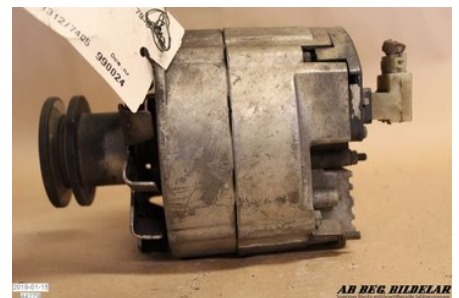

Tel: 013-100110

Fax:

www.begbildelar.com

Del - Generator

Lagernummer: W44279	Position:	Kvalitet: A	Passar fr./till årsm. -
Nyckod: -	Tillverkare: -	Tillverkarkod: -	Originalnr: -
Anmärkning: -			

Fordon - Audi 80, 73-84

Chassinummer: 81AAA0106548	Modellår: 1980	Mil: 30.084	Bränsle: -
Färg: LBRUN	Färgkod: -	Inredning: GUL	Inredningskod: -
Växellåda: 4VXL	Växellådsnummer: -	Utväxling: -	Gruppkod: -
Motor: 1,6	Motorkod: -	Tillverkningsdatum: -	Registreringsdatum: -
Anmärkning: 1,6 4VXL 4DR SED			