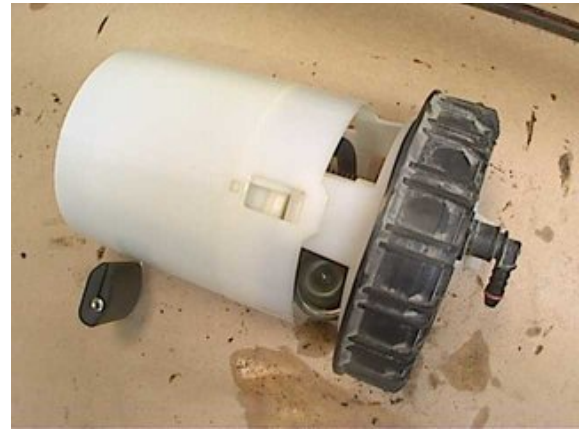

### Del - Bränslepump Elektrisk

Lagernummer: <b>W191181</b>	Position: -	Kvalitet: <b>A</b>	Passar fr./till årsm. -
Nyckod: -	Tillverkare: -	Tillverkarkod: <b>2000350640</b>	Originalnr: <b>311102D030</b>
Anmärkning: <b>5stift</b>			