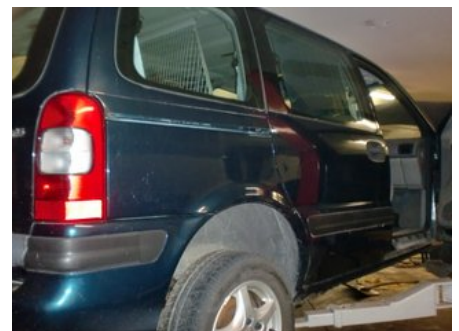

Fordon - Opel Sintra

Chassinummer: 4GDDU0389WD120852	Modellår: 1998	Mil: 18.957	Bränsle: Bensin
Färg: Mgrön	Färgkod: -	Inredning: Tyg	Inredningskod: -
Växellåda: Automat	Växellådsnummer: -	Utväxling: -	Gruppkod: OP_010000
Motor: V6	Motorkod: X30XE	Tillverkningsdatum: -	Registreringsdatum: -
Anmärkning: V6 3.0 SINTRA V6 AUTOMAT 5DR BUS BENSIN