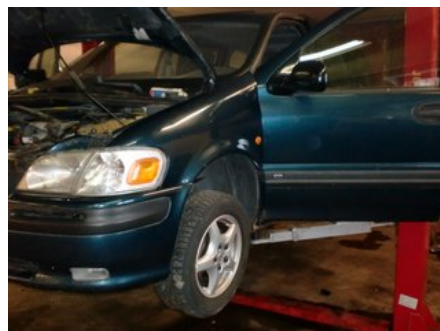

Fordon - Opel Sintra

Chassinummer: 4GDDU0389WD120852	Modellår: 1998	Mil: 18.957	Bränsle: Bensin
Färg: Mgrön	Färgkod: -	Inredning: Tyg	Inredningskod: -
Växellåda: Automat	Växellådsnummer: -	Utväxling: -	Gruppkod: OP_010000
Motor: V6	Motorkod: X30XE	Tillverkningsdatum: -	Registreringsdatum: -
Anmärkning: V6 3.0 SINTRA V6 AUTOMAT 5DR BUS BENSIN