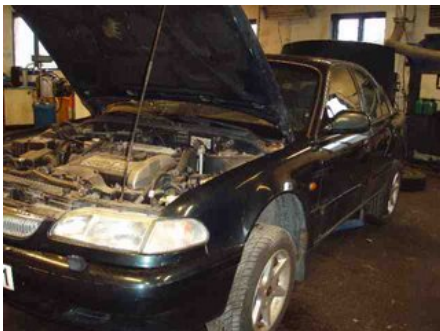

Fordon - Hyundai Sonata

Chassinummer: CF31FPTU595712	Modellår: 1996	Mil: 32.800	Bränsle: -
Färg: MGRÖN	Färgkod: -	Inredning: -	Inredningskod: -
Växellåda: 5VXL	Växellådsnummer: -	Utväxling: -	Gruppkod: -
Motor: 2,0	Motorkod: G4CP-D	Tillverkningsdatum: 000000	Registreringsdatum: -
Anmärkning: GLS 2,0 2,0 5VXL 4DR SED