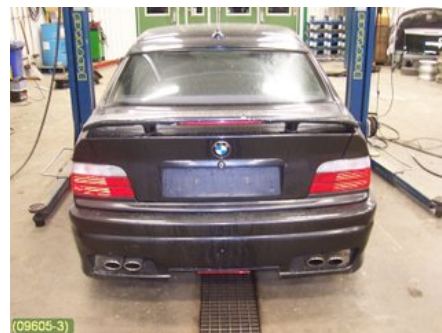

Tel: 019-450690

Fax: 019-450692

www.svenskbilatervinning.se

Del - Stolvärme Strömställare

Lagernummer: W95282	Position:	Kvalitet: A	Passar fr./till årsm. -
Nyckod:	Tillverkare: -	Tillverkarkod: 06600200	Originalnr: 61.31_1387917
Anmärkning: 1 KNAPP, 6 STIFT			

Fordon - BMW 3-Series

Chassinummer: BE11080JG40725	Modellår: 1994	Mil: 24.765	Bränsle: Bensin
Färg: DIAMANTSVARTMET	Färgkod: DIAMANTSVARTMET	Inredning: SVART	Inredningskod: SVART
Växellåda: 5VXL	Växellådsnummer: 220.0.0225.97 GETRAG	Utväxling: -	Gruppkod: -
Motor: 1,6I (75KW)	Motorkod: M43-B16 (KOMP: 9-10 BAR)	Tillverkningsdatum: -	Registreringsdatum: 19931125
Anmärkning: 2DCUPÉ 1,6I 5VXL ABSERVO,C-LÅS,2*ELHISSAR			