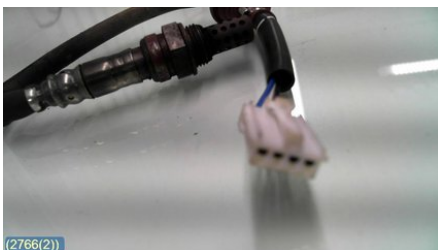

Fordon - Mitsubishi Galant

Chassinummer: LNEA2WVZ001692	Modellår: 1997	Mil: 18.639	Bränsle: Bensin
Färg: GRÅ	Färgkod: -	Inredning: -	Inredningskod: -
Växellåda: 5vxl	Växellådsnummer: -	Utväxling: -	Gruppkod: -
Motor: 2,016v 4g63	Motorkod: -	Tillverkningsdatum: -	Registreringsdatum: 19971212
Anmärkning: 4D KOMBI 2,0I 5VXL ACS/W2