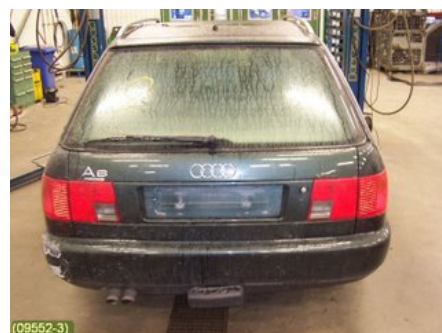

Fordon - Audi A6 / S6, A6 E-Tron

Chassinummer: WAUZZZ4AZTN046321	Modellår: 1996	Mil: 23.512	Bränsle: Bensin
Färg: M-GRÖN	Färgkod: LY6P	Inredning: BEIGE SKINN	Inredningskod: NOK/BW
Växellåda: 5VXL	Växellådsnummer: CKF	Utväxling: -	Gruppkod: -
Motor: 2,6l V6 (110KW)	Motorkod: ABC (KOMP: 10-11 BAR)	Tillverkningsdatum: -	Registreringsdatum: 19951229
Anmärkning: 5DCBI 2,6Q 5VXL ABS ACCSERVO C-LÅS RAILS DRAG