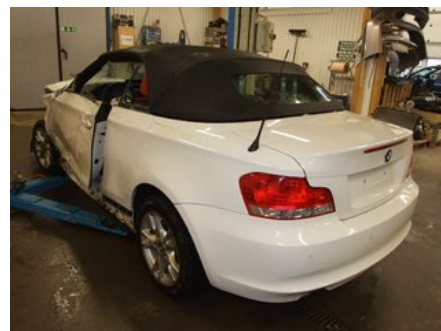

Fordon - BMW 1-Series

Chassinummer: WBAUM11060VC83016	Modellår: 2008	Mil: 1.717	Bränsle: Bensin
Färg: ALPINEVIT	Färgkod: 300	Inredning: KORALLRÖD	Inredningskod: LWD1
Växellåda: AUTOMAT TRONIC	Växellådsnummer: ZFS241049 8051784	Utväxling: -	Gruppkod: -
Motor: 2,0	Motorkod: N43B20A	Tillverkningsdatum: 200803	Registreringsdatum: -
Anmärkning: E88 118I CAB 2,0 AUTOMAT TRONIC 2DR CAB BENSIN