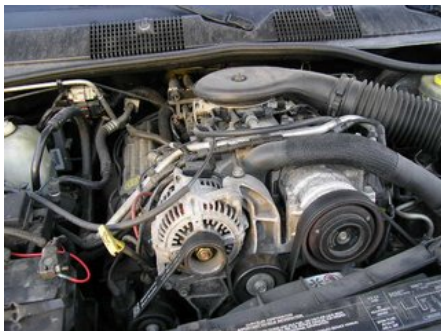

Fordon - Jeep Grand Cherokee

Chassinummer: 1J4GZB8Z5WY101168	Modellår: 1998	Mil: 15.121	Bränsle: Bensin
Färg: SVART	Färgkod: -	Inredning: svart skinn	Inredningskod: -
Växellåda: AUTOMAT/TILLSAT	Växellådsnummer: -	Utväxling: 3,73 diff	Gruppkod: -
Motor: 5,9l	Motorkod: -	Tillverkningsdatum: -	Registreringsdatum: -
Anmärkning: 5,9L AUTOMAT/TILLSAT 5DR SUV BENSIN			