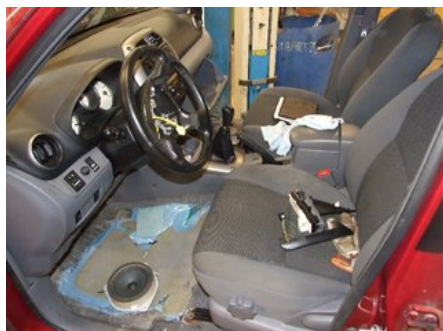

Fordon - Toyota RAV 4

Chassinummer: JTEHH20V300136587	Modellår: 2002	Mil: 9.514	Bränsle: Bensin
Färg: RÖD MET	Färgkod: 3P1	Inredning: GRÅ	Inredningskod: FF15
Växellåda: 5VXL 4WD	Växellådsnummer: E352F	Utväxling: -	Gruppkod: -
Motor: 2,0 VVT-i	Motorkod: 1AZ-FE	Tillverkningsdatum: 200109	Registreringsdatum: -
Anmärkning: RAV4 2,0 VVT-I 5VXL 4WD 4DR SUV BENSIN