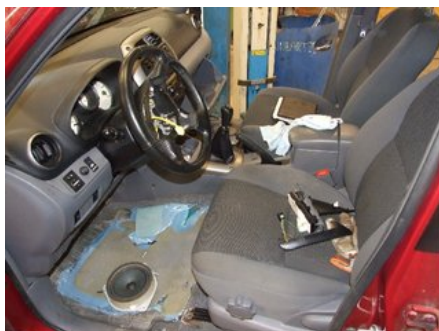

Fordon - Toyota RAV 4

Chassinummer: JTEHH20V300136587	Modellår: 2002	Mil: 9.514	Bränsle: Bensin
Färg: RÖD MET	Färgkod: 3P1	Inredning: GRÅ	Inredningskod: FF15
Växellåda: 5VXL 4WD	Växellådsnummer: E352F	Utväxling: -	Gruppkod: -
Motor: 2,0 VVT-i	Motorkod: 1AZ-FE	Tillverkningsdatum: 200109	Registreringsdatum: -
Anmärkning: RAV4 2,0 VVT-I 5VXL 4WD 4DR SUV BENSIN