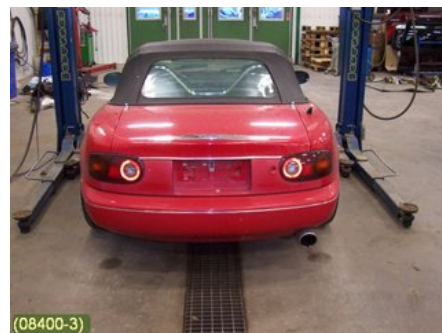

Fordon - Mazda MX-5 Miata

Chassinummer: JM1NA3512L0150427	Modellår: 1990	Mil: 16.438	Bränsle: Bensin
Färg: RÖD	Färgkod: SU	Inredning: SVART	Inredningskod: SVART
Växellåda: 5VXL	Växellådsnummer: 5VXL	Utväxling: -	Gruppkod: -
Motor: 1,6l (85KW)	Motorkod: B6 (KOMP: 11,5-12 BAR)	Tillverkningsdatum: -	Registreringsdatum: 20050501
Anmärkning: 2DCAB 1,6l 5VXL