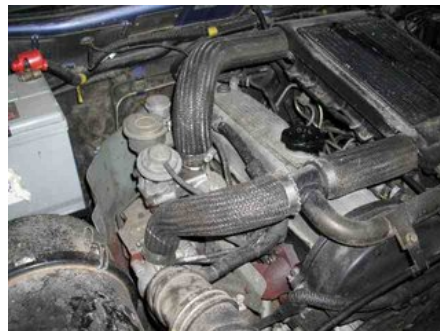

Fordon - Mitsubishi L200

Chassinummer: JNK740XD005919	Modellår: 1998	Mil: 18.800	Bränsle: Diesel
Färg: FLERF	Färgkod: -	Inredning: -	Inredningskod: -
Växellåda: man+	Växellådsnummer: -	Utväxling: -	Gruppkod: -
Motor: 4d56t	Motorkod: -	Tillverkningsdatum: -	Registreringsdatum: -
Anmärkning: 4D56T MAN+ PIC DIESEL