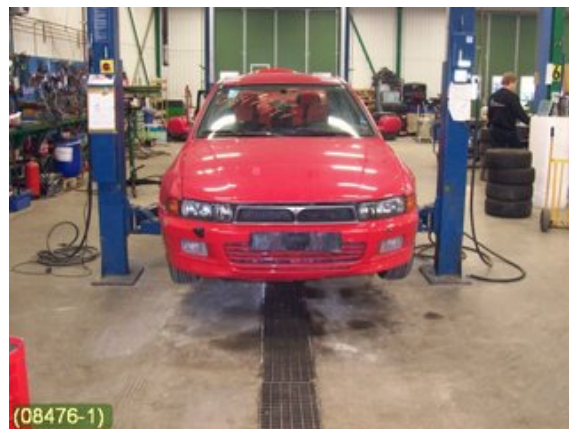

Lagernummer:

W80740

200 SEK

Frakt / Leveranstid:

Från 75 SEK / 1-3 dagar

Svensk Bilåtervinning AB

Industrivägen 8

71531 Odensbacken

Tel: 019-450690

Fax: 019-450692

www.svenskbilatervinning.se