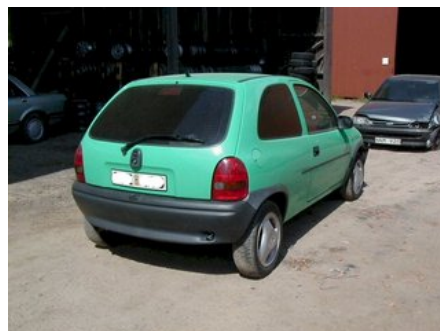

Fordon - Opel Corsa

Chassinummer: 000073T6077073	Modellår: 1996	Mil: 14.053	Bränsle: -
Färg: GRÖN	Färgkod: -	Inredning: -	Inredningskod: -
Växellåda: 5 VXL MAN	Växellådsnummer: -	Utväxling: -	Gruppkod: -
Motor: 4 CYL INSPR	Motorkod: C12NZ	Tillverkningsdatum: -	Registreringsdatum: -
Anmärkning: 1.2 4 CYL INSPR 5 VXL MAN