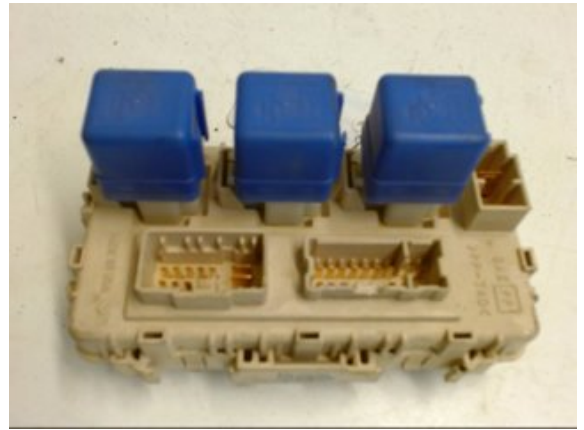

Lagernummer:

W33177

500 SEK

Frakt / Leveranstid:

Från 125 SEK / 1-3 dagar

Svensk Bilåtervinning AB

Industrivägen 8

71531 Odensbacken

Tel: 019-450690

Fax: 019-450692

www.svenskbilatervinning.se

Del - Säkringsdosa / Elcentral

Lagernummer: W33177	Position:	Kvalitet: A	Passar fr./till årsm. -
Nyckod:	Tillverkare: -	Tillverkarkod: -	Originalnr: 24350EQ300

Anmärkning:

JUNCTION BOX UNDER INSTRUMENTBRÄDA

Fordon - Nissan X-Trail

Chassinummer: JN1TAAT30U0011038	Modellår: 2006	Mil: 3.932	Bränsle: -
Färg: SVART	Färgkod: KH3	Inredning: GRÅ	Inredningskod: K
Växellåda: 5VXL	Växellådsnummer: 5VXL	Utväxling: -	Gruppkod: -
Motor: 2,0i (103KW)	Motorkod: QR20DE (KOMP: 11,5-12 BAR	Tillverkningsdatum: 200605	Registreringsdatum: 20060929

Anmärkning:

5DCBI 2,0i 5VXL,ABS,ACCC-LÅS,SERVO,RAILS,DRAGKRO

Direktlänk: <http://www.bildelsbasen.se/170-W33177.html>