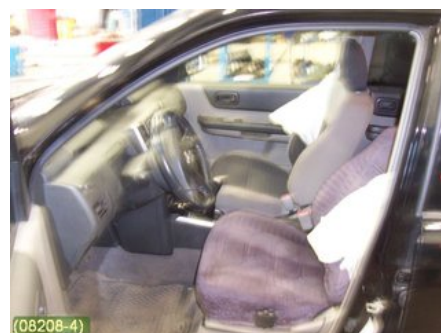

Fordon - Nissan X-Trail

Chassinummer: JN1TAAT30U0011038	Modellår: 2006	Mil: 3.932	Bränsle: -
Färg: SVART	Färgkod: KH3	Inredning: GRÅ	Inredningskod: K
Växellåda: 5VXL	Växellådsnummer: 5VXL	Utväxling: -	Gruppkod: -
Motor: 2,0I (103KW)	Motorkod: QR20DE (KOMP: 11,5-12 BAR	Tillverkningsdatum: 200605	Registreringsdatum: 20060929
Anmärkning: 5DCBI 2,0I 5VXL,ABS,ACCC-LÅS,SERVO,RAILS,DRAGKRO			