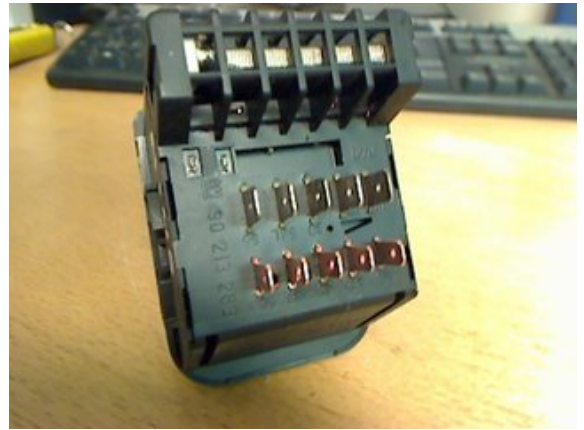

Tel: 0660-70090

Fax:

www.bidelshuset.com

Del - Huvud Strömställare

| | | | |
|------------------------|-------------------|------------------------------|----------------------------|
| Lagernummer: W40767 | Position: | Kvalitet: B | Passar fr./till årsm. - |
| Nyckod: - | Tillverkare: - | Tillverkarkod: 90 213 283 | Originalnr: - |
| Anmärkning: - | | | |