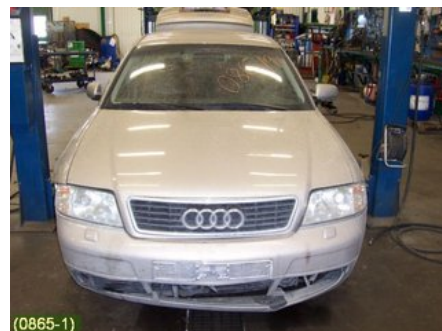

Fordon - Audi A6 / S6, A6 E-Tron

Chassinummer: ZZZ4BZWN082283	Modellår: 1998	Mil: 14.044	Bränsle: -
Färg: CHAMPAGNEMET	Färgkod: LY1T	Inredning: BRUNT SKINN	Inredningskod: N1H/Q5
Växellåda: AUT (1060030014)	Växellådsnummer: DES (5HP-19 ZF) 0083910	Utväxling: -	Gruppkod: -
Motor: 2,4I 30V V6 (121KW)	Motorkod: AGA (KOMP: 12-13 BAR)	Tillverkningsdatum: -	Registreringsdatum: 19971219

Anmärkning:
4DSED 2,4I AUTABS,ESPACC,C-LÅS,F-HÅLL,SERVO