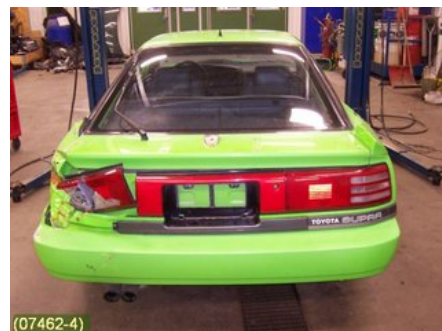

Fordon - Toyota Supra, GR Supra

Chassinummer: JT1LBMA7000123631	Modellår: 1989	Mil: 22.179	Bränsle: -
Färg: L-GRÖN	Färgkod: L-GRÖN	Inredning: L-GRÅ SKINN	Inredningskod: GRÅ SKINN
Växellåda: AUT	Växellådsnummer: 30-40LE	Utväxling: -	Gruppkod: -
Motor: 3,0TURBO	Motorkod: 7M-GTE (KOMP: 9,5-10,5 BA -	Tillverkningsdatum:	Registreringsdatum: 20040504

Anmärkning:

2DCUPÉ 3,0T AUT,ABS,ACSERVO,C-LÅS,2*ELHISSAR