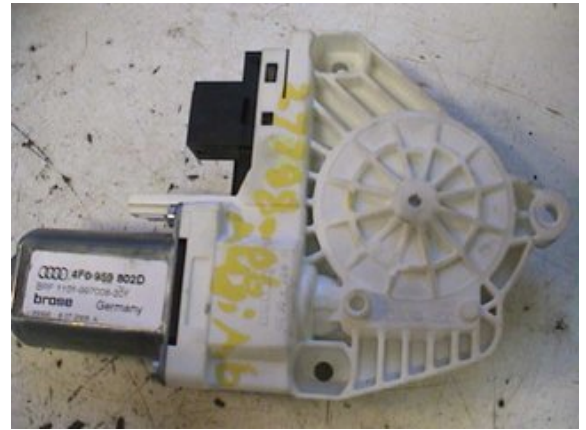

### Del - Fönsterhissmotor

Lagernummer: <b>W653791</b>	Position:	Kvalitet: <b>A</b>	Passar fr./till årsm. <b>-</b>
Nyckod: <b>-</b>	Tillverkare: <b>-</b>	Tillverkarkod: <b>1101997008201</b>	Originalnr: <b>4F0959802D</b>
Anmärkning: <b>HF BROSE BARA MOTOR</b>			