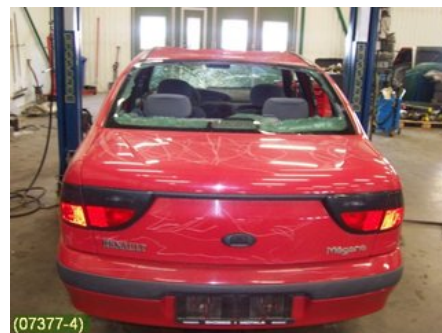

Fordon - Renault Megane, Megane Scenic 96-99

| | | | |
|---|---------------------------------------|--------------------------|---------------------------------|
| Chassinummer: VF1LA0F0G17536811 | Modellår: 1998 | Mil: 19.400 | Bränsle: - |
| Färg: RÖD | Färgkod: RÖD | Inredning: GRÅ | Inredningskod: GRÅ |
| Växellåda: 5VXL | Växellådsnummer: 5VXL | Utväxling: - | Gruppkod: - |
| Motor: 1,6E (66KW) | Motorkod: K7M-702 (KOMP: 9,5-10,5) | Tillverkningsdatum: - | Registreringsdatum: 19980727 |
| Anmärkning: 4DSED 1,6E 5VXL,SERVOC-LÅS,2*ELHISS,2*ELSPEGEL | | | |