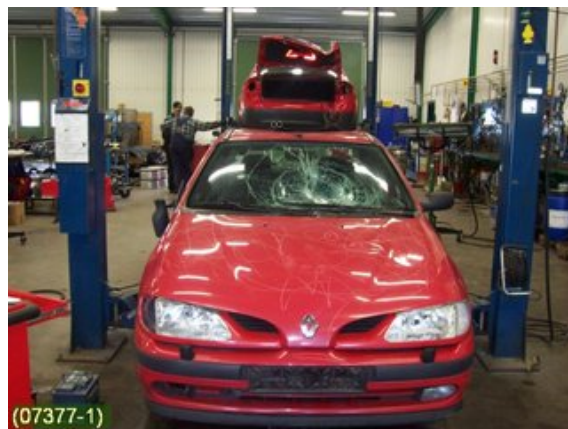

Lagernummer:

W60923

400 SEK

Frakt / Leveranstid:

Från 125 SEK / 1-3 dagar

Svensk Bilåtervinning AB

Industrivägen 8

71531 Odensbacken

Tel: 019-450690

Fax: 019-450692

www.svenskbilatervinning.se