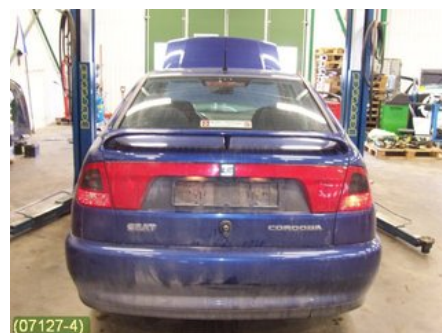

Fordon - Seat Cordoba

Chassinummer: VSSZZZ6KZXR329642	Modellår: 1999	Mil: 19.700	Bränsle: -
Färg: M-BLÅ	Färgkod: L55	Inredning: SVART	Inredningskod: DX
Växellåda: 5VXL	Växellådsnummer: DGF	Utväxling: -	Gruppkod: -
Motor: 1,6l (74KW)	Motorkod: AFT	Tillverkningsdatum: 199906	Registreringsdatum: 19991026

Anmärkning:

4DSED 1,6SXE 5VXL,ABSSEVO,4*ELHISS,2*ELSPGEL