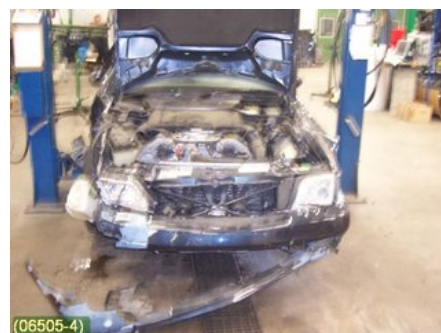

Fordon - Mercedes SL-Class

Chassinummer: WDB1290671F139419	Modellår: 1996	Mil: 11.071	Bränsle: -
Färg: M-BLÅMET	Färgkod: 189H	Inredning: SVART SKINN	Inredningskod: SVART SKINN
Växellåda: AUT	Växellådsnummer: 1402706600	Utväxling: 2.65	Gruppkod: -
Motor: 6,0 V8 AMG (280KW)	Motorkod: M120.981	Tillverkningsdatum: -	Registreringsdatum: 19990617

Anmärkning:
2DCAB 60 AMG AUT,ABS,ACCSERVO,F-HÅLLARE,2*ELHISS