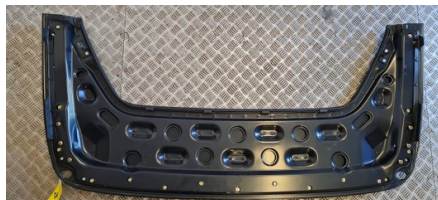

Fordon - Mercedes SL-Class

Chassinummer: WDB1290671F139419	Modellår: 1996	Mil: 11.071	Bränsle: -
Färg: M-BLÅMET	Färgkod: 189H	Inredning: SVART SKINN	Inredningskod: SVART SKINN
Växellåda: AUT	Växellådsnummer: 1402706600	Utväxling: 2.65	Gruppkod: -
Motor: 6,0 V8 AMG (280KW)	Motorkod: M120.981	Tillverkningsdatum: -	Registreringsdatum: 19990617

Anmärkning:
2DCAB 60 AMG AUT,ABS,ACCSERVO,F-HÅLLARE,2*ELHISS