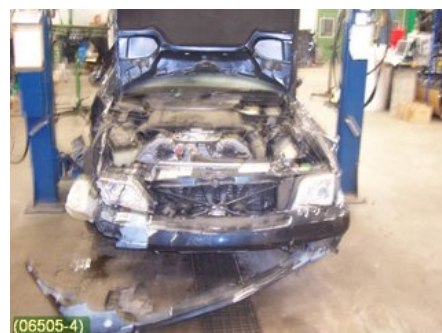

Fordon - Mercedes SL-Class

Chassinummer: WDB1290671F139419	Modellår: 1996	Mil: 11.071	Bränsle: -
Färg: M-BLÅMET	Färgkod: 189H	Inredning: SVART SKINN	Inredningskod: SVART SKINN
Växellåda: AUT	Växellådsnummer: 1402706600	Utväxling: 2.65	Gruppkod: -
Motor: 6,0 V8 AMG (280KW)	Motorkod: M120.981	Tillverkningsdatum: -	Registreringsdatum: 19990617

Anmärkning:

2DCAB 60 AMG AUT,ABS,ACCSERVO,F-HÅLLARE,2*ELHISS