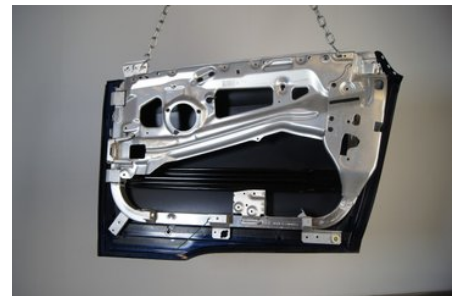

Fordon - BMW i3-Series

Chassinummer: WBY7Z2100JVZ31793	Modellår: 2018	Mil: 3.747	Bränsle: El
Färg: BLÅ	Färgkod: -	Inredning: -	Inredningskod: -
Växellåda: AUTOMAT 2WD	Växellådsnummer: -	Utväxling: -	Gruppkod: -
Motor: BEV IB1P25B	Motorkod: IB1P25B	Tillverkningsdatum: -	Registreringsdatum: 2018-01-09
Anmärkning: I I3 BMWI-1 BEV IB1P25B AUTOMAT 2WD 3DR EL