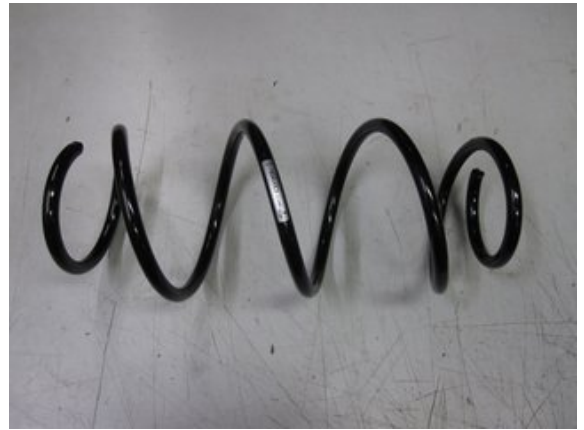

### Del - Fjäder fram

Lagernummer: <b>W121146</b>	Position: <b>Fram</b>	Kvalitet: <b>A</b>	Passar fr./till årsm. <b>-</b>
Nykod:	Tillverkare: <b>-</b>	Tillverkarkod: <b>540108309R</b>	Originalnr: <b>540103892R</b>
Anmärkning: <b>FRAM, 357MM 11.25</b>			