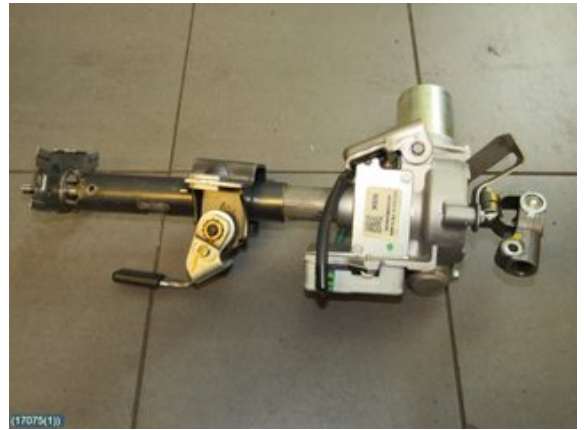

Lagernummer:

W17075

1.150 SEK

Frakt / Leveranstid:

- / 1-3 dagar

Nya Angereds Bildelar AB

Storås Industrigata 17

42469 Angered

Tel: 031-3301120

Fax:

s://www.angeredsbildelar.se

Del - Rattaxelaggregat med inbyggd servo

Lagernummer: W17075	Position:	Kvalitet: A	Passar fr./till årsm. -
Nyckod:	Tillverkare: -	Tillverkarkod: 48200M68K80	Originalnr: 38720-68K0
Anmärkning: -			

Fordon - Suzuki Alto

Chassinummer: MA3GFC31S00259947	Modellår: 2010	Mil: 29.650	Bränsle: Bensin
Färg: RÖD	Färgkod: -	Inredning: -	Inredningskod: -
Växellåda: Manuell	Växellådsnummer: -	Utväxling: -	Gruppkod: -
Motor: 1.0 68hk	Motorkod: K10B	Tillverkningsdatum: N/A	Registreringsdatum: N/A
Anmärkning: 1.0 KOMBI-SEDAN			