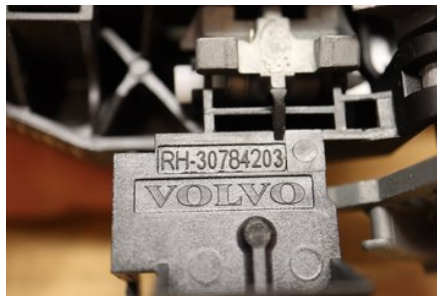

Fordon - Volvo XC60

Chassinummer: YV1DZ8156F2728374	Modellår: 2015	Mil: 14.254	Bränsle: Diesel
Färg: ICE WHITE SOLID	Färgkod: 614	Inredning: VIN/TEXT/OFFB/BL HEADL	Inredningskod: G661
Växellåda: 6VAUT4WD TF80SC	Växellådsnummer: TF80SC 36050943	Utväxling: -	Gruppkod: -
Motor: 2.4TD D5244T12	Motorkod: D5244T1236050684	Tillverkningsdatum: 201501	Registreringsdatum: 2015-02-03
Anmärkning: 2,4 D4 AWD MOMENTUM 2.4TD D5244T12 6VAUT4WD TF80SC