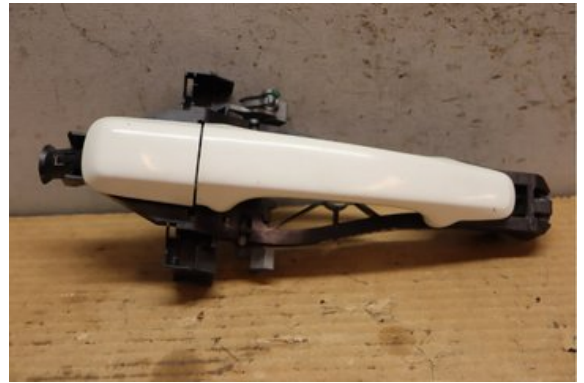

Lagernummer:

W250602

400 SEK

Frakt / Leveranstid:

Från 250 SEK / 1-3 dagar

Falu Bildemontering AB

Västermalmsvägen 20

79177 Falun

Tel: 023-25530

Fax:

www.falubildemo.se

Del - Dörrhandtag Utvändigt

Lagernummer: W250602	Position: Höger	Kvalitet: A	Passar fr./till årsm. -
Nyckod: -	Tillverkare: -	Tillverkarkod: 39879658	Originalnr: 30784203
Anmärkning: EJ KEYLESS KOMPL			