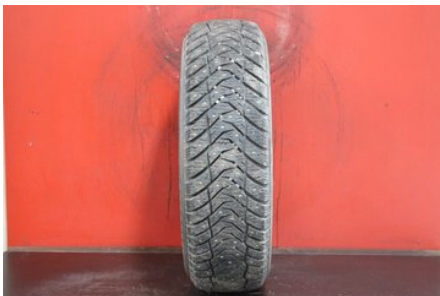

Fordon - Övrigt Vinterdäck Dubbade

Chassinummer: -	Modellår: 2021	Mil: -	Bränsle: -
Färg: -	Färgkod: -	Inredning: -	Inredningskod: -
Växellåda: -	Växellådsnummer: -	Utväxling: -	Gruppkod: -
Motor: -	Motorkod: -	Tillverkningsdatum: -	Registreringsdatum: -
Anmärkning: -