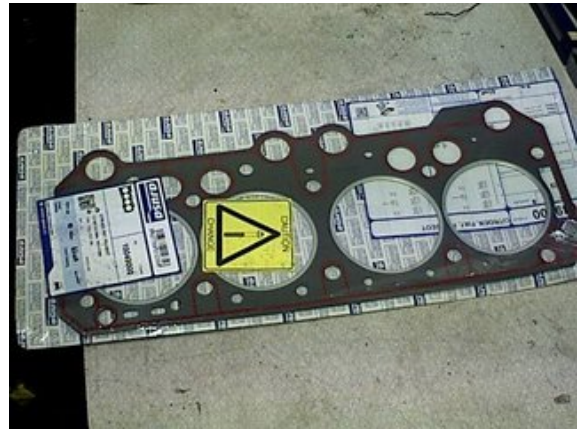

### Del - Packningssats

|                                |                   |                       |                            |
|--------------------------------|-------------------|-----------------------|----------------------------|
| Lagernummer:<br><b>W127756</b> | Position:         | Kvalitet:<br><b>A</b> | Passar fr./till årsm.<br>- |
| Nyckod:                        | Tillverkare:<br>- | Tillverkarkod:<br>-   | Originalnr:<br>-           |
| Anmärkning:<br>-               |                   |                       |                            |

### Fordon - Fiat Ducato

|   |                          |                          |  |
|---|--------------------------|--------------------------|--|
| Chassinummer:<br><b>28200000524882</b>        | Modellår:<br><b>1988</b> | Mil:<br>-                | Bränsle:<br>-                          |
| Färg:<br><b>VIT</b>                           | Färgkod:<br>-            | Inredning:<br>-          | Inredningskod:<br>-                    |
| Växellåda:<br><b>MANUELL</b>                  | Växellådsnummer:<br>-    | Utväxling:<br>-          | Gruppkod:<br>-                         |
| Motor:<br><b>18 2.0 MAXI 170</b>              | Motorkod:<br>-           | Tillverkningsdatum:<br>- | Registreringsdatum:<br><b>19890213</b> |
| Anmärkning:<br><b>ODR DUCATO MAXI MANUELL</b> |                          |                          |  |