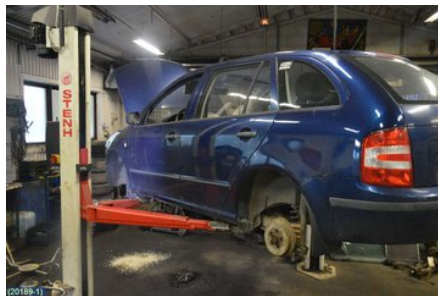

Fordon - Skoda Fabia

Chassinummer: TMBJY46Y164527645	Modellår: 2006	Mil: 33.551	Bränsle: Bensin
Färg: MBLÅ	Färgkod: -	Inredning: TYG	Inredningskod: -
Växellåda: 5 VXL	Växellådsnummer: 02T301103K	Utväxling: -	Gruppkod: -
Motor: 1.2	Motorkod: BME	Tillverkningsdatum: -	Registreringsdatum: -
Anmärkning: SKODA FABIA I COMBI 1.2