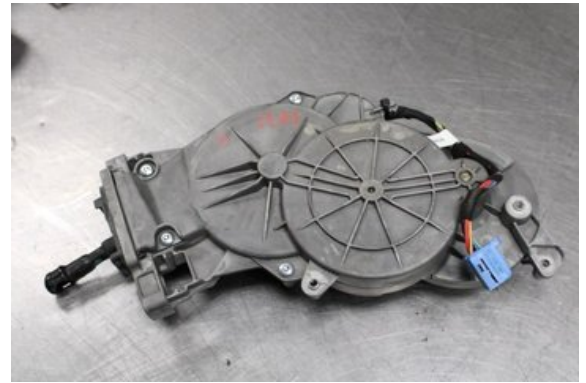

Tel: 0492-20028

Fax: 0492-20720

www.vimmerbybildemontering.se

Del - Bakluckeöppnare

| | | | |
|--------------------------|-------------------|---------------------|----------------------------|
| Lagernummer: W691932 | Position: - | Kvalitet: A | Passar fr./till årsm. - |
| Nyckod: - | Tillverkare: - | Tillverkarkod: - | Originalnr: - |
| Anmärkning: Testad OK | | | |